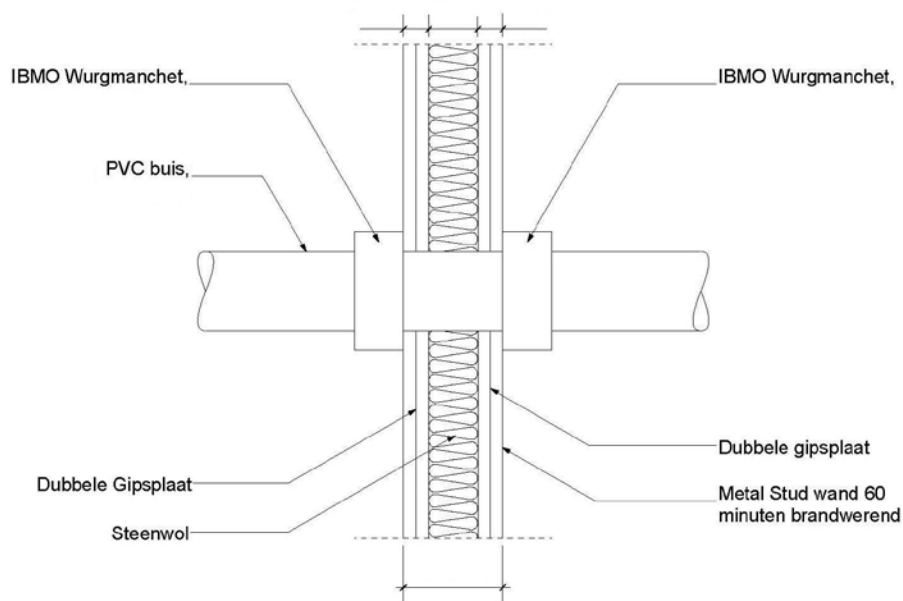

**Functionaliteit: voor kunststof leidingen**

## Wurgmanchet type WM E

De wurgmanchet is de kant en klare oplossing zodra u met een kunststof leiding door een brandscheiding gaat.

Deze knijpt de kunststof leiding dicht in geval van brand en dicht de sparring af om rook c.q. brandoverslag te voorkomen. De wurgmanchet is geschikt voor zowel situaties door de wand of vloer en is met succes getest op **60, 90, 120** en zelfs **240 minuten** brandwerendheid. Getest volgens de Europese norm **NEN-EN 1366-3:2004 / 2009**.

**Wurgmanchetten maatvoeringen**

Type No.	Inwendige maat A	Uitwendige maat B	Uitwendige maat C	Hoogte maat D
WME 30	32	42	83	60
WME 40	42	53	93	60
WME 50	52	66	95	60
WME 56	57	71	98	60
WME 63	65	88	107	60
WME 75	77	99	115	60
WME 83	85	108	125	60
WME 90	92	112	145	60
WME 110	112	133	183	60
WME 125	127	159	210	60
WME 160	182	200	252	60
WME 200	202	240	292	60
WME 225	227	270	310	175
WME 250	252	297	350	200
WME 275	277	322	370	225
WME 300	302	347	390	225
WME 315	337	369	419	225