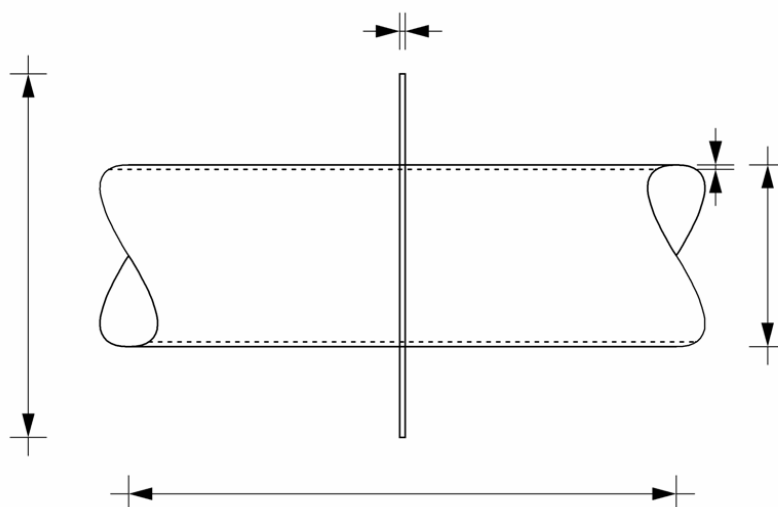

Fixatiekragen

Art. no.	Maarvoerinen	Maatvoeringen Uitwendig
FX Ø 32-50	32-50	16.6 x 16.6 cm
FX Ø 75	75	16.6 x 16.6 cm
FX Ø 110	110	20 x 20 cm
FX Ø 125	125	20 x 20 cm
FX Ø 160	160	25 x 25 cm
FX Ø 200	200	33 x 33 cm
FX Ø 250	250	40 x 40 cm
FX Ø 315	315	50 x 50 cm