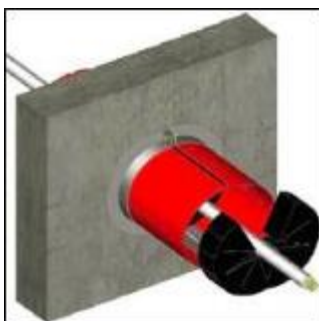

De brandwerende box bestaat uit een gecoat stalen frame. Aan de binnenkant bevindt zich een uitzetbaar band dat in geval van brand snel opschuimt. Hierdoor sluit de box zich geheel en kunnen vuur en schadelijke gassen er niet meer door.

Door de gekerfde schuimpluggen die aan elk uiteinde van de doorvoer zitten is de box ook rookwerend.