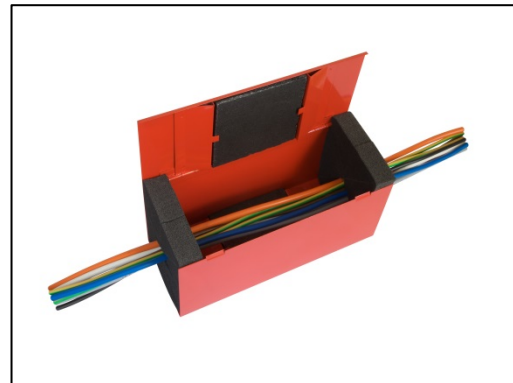

De IBMO Brandwerende Box biedt een uitstekende oplossing wanneer er kabels brandvrij door een flexibele, betonnen, gemetselde of gipsblokken wand of vloer gevoerd moet worden. De boxen zijn in ronde en in vierkante uitvoering leverbaar.

De brandwerende box bestaat uit een gecoat stalen frame. Aan de binnenkant bevindt zich een uitzetbaar band dat in geval van brand snel opschuimt. Hierdoor sluit de box zich geheel en kunnen vuur en schadelijke gassen er niet meer door.

Getest voor alle soorten kabels, inclusief gebundelde telecom-kabels, tot 120 minuten brandwerend.

Doordat de box een deksel heeft kan deze simpel om bestaande kabels of leidingen geplaatst worden, wat goed van pas komt bij renovatie projecten.

De boxen zijn geschikt voor o.a. inbouw in 100 mm of dikker flexibele scheidingswanden evenals metselwerk / betonwanden en 150mm of meer dikke betonvloeren.

Naast kabels, kan de brandwerende box ook worden gebruikt in combinatie met koper en/of stalen pijpen met brandbare isolatie.