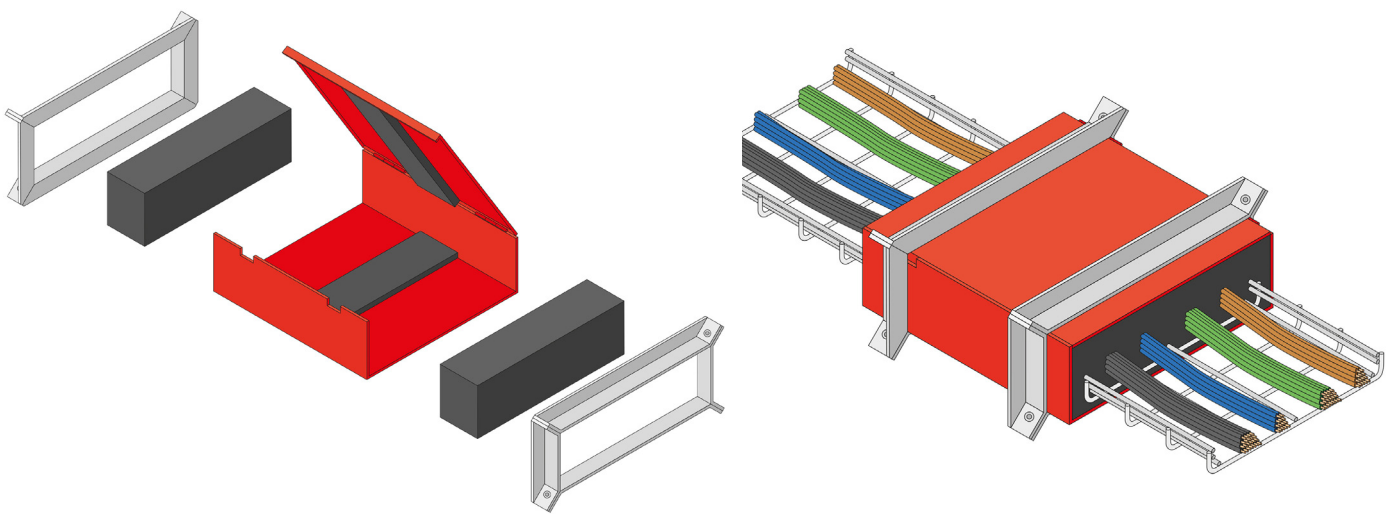

BRAND WERENDE BOX

Voor ieder maat
kabelgoot de
juiste maat Box
verkrijgbaar.

Classified by EN 13501 – 2 for 120 minutes

INDUSTRIAL . BUILDING . MARINE . OFFSHORE

IBMO[®]

Brandwerende Box BB

Brandwerende Box BB

De IBMO Brandwerende Box biedt een uitstekende oplossing wanneer er kabels brandvrij door een flexibele, betonnen, gemetselde of gipsblokken wand of vloer gevoerd moet worden. De boxen zijn in ronde en in vierkante uitvoering leverbaar.

- Direct brandwerend ook tijdens het bouwproces.
- Eenvoudige installatie.
- Geschikt voor vloeren en wanden.
- Bereik kabelgoten van **60 t/m 1000mm** breedte.
- Eenvoudig extra kabels door te voeren.
- Na maximaal **2** kabelmutaties verdient de box zichzelf terug.
- Getest voor een brandvertraging van 120 minuten
- Geen onderhoud nodig.

De brandwerende box bestaat uit een gecoat stalen frame. Aan de binnenkant bevindt zich een uitzetbaar band dat in geval van brand snel opschuimt. Hierdoor sluit de box zich geheel en kunnen vuur en schadelijke gassen er niet meer door.