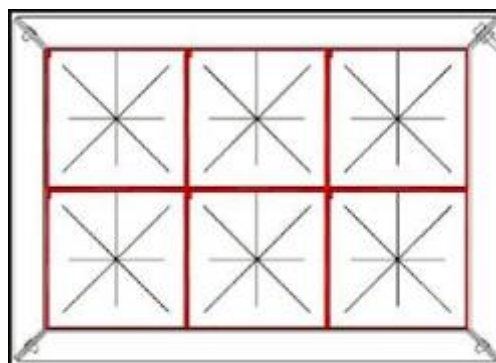

Door de gekerfde schuimpluggen die aan elk uiteinde van de doorvoer zitten is de box ook rookwerend.

De ronde en vierkante uitvoeringen zijn in de volgende maten leverbaar.

Art no.	Omschrijving	Maat in mm	Lengte in mm	uitvoering
Brandwerende Boxen				
BB 65	Brandwerende box 65	65x65	254	Vierkant
BB 102	Brandwerende box 102	102x102	254	Vierkant
BB 250	Brandwerende box 250	250x125	254	Rechthoek
BB 350	Brandwerende box 350	350x125	254	Rechthoek
BB 450	Brandwerende box 450	450x125	254	Rechthoek
BB 550	Brandwerende box 550	550x125	254	Rechthoek
BB 650	Brandwerende box 650	650x125	254	Rechthoek
BB 1100	Brandwerende box 1100	1100x125	254	Rechthoek
BBR 50	Branwerende box rond 50	Ø 50	254	Rond
BBR 102	Branwerende box rond 102	Ø 102	254	Rond

* Overige maten op aanvraag leverbaar (met een maximale afmeting van 1100mm x 125mm)

* Voor installatie zijn de bijbehorende montageflenzen nodig.

Vierkante Boxen kunnen gegroepeerd worden in 2,3,4 of 6 stuks.