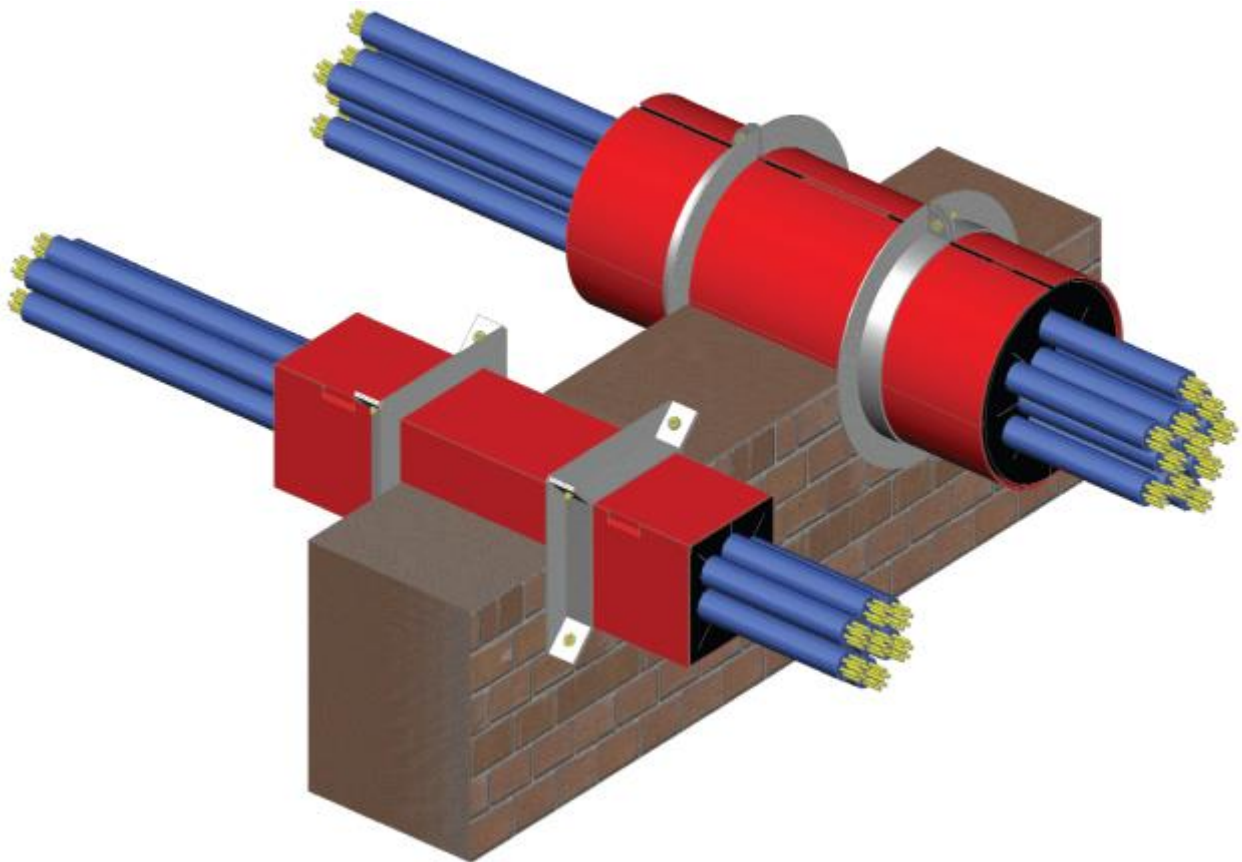

BRAND WERENDE BOX

Voor ieder maat
kabelgoot de
juiste maat Box
verkrijgbaar.

Classified by EN 13501 – 2 for 120 minutes

INDUSTRIAL . BUILDING . MARINE . OFFSHORE

IBMO[®]

Brandwerende Box BB

Brandwerende Box BB

De IBMO Brandwerende Box biedt een uitstekende oplossing wanneer er kabels brandvrij door een flexibele, betonnen, gemetselde of gipsblokken wand of vloer gevoerd moet worden. De boxen zijn in ronde en in vierkante uitvoering leverbaar.

- Direct brandwerend ook tijdens het bouwproces.
- Eenvoudige installatie.
- Geschikt voor vloeren en wanden.
- Bereik kabelgoten van **60 t/m 1000mm** breedte.
- Eenvoudig extra kabels door te voeren.
- Na maximaal **2** kabelmutaties verdient de box zichzelf terug.
- Getest voor een brandvertraging van 120 minuten
- Geen onderhoud nodig.

De brandwerende box bestaat uit een gecoat stalen frame. Aan de binnenkant bevindt zich een uitzetbaar band dat in geval van brand snel opschuimt. Hierdoor sluit de box zich geheel en kunnen vuur en schadelijke gassen er niet meer door.