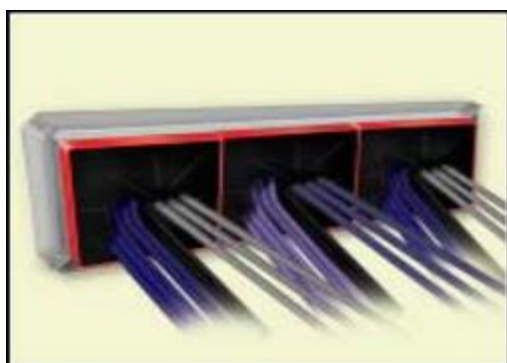

De IBMO Brandwerende Box biedt een uitstekende oplossing wanneer er kabels brandvrij door een flexibele, betonnen, gemetselde of gipsblokken wand of vloer gevoerd moet worden. De boxen zijn in ronde en in vierkante uitvoering leverbaar.

De brandwerende box bestaat uit een gecoat stalen frame. Aan de binnenkant bevindt zich een uitzetbaar band dat in geval van brand snel opschuimt. Hierdoor sluit de box zich geheel en kunnen vuur en schadelijke gassen er niet meer door.

Door de gekerfde schuimpluggen die aan elk uiteinde van de doorvoer zitten is de box ook rookwerend.

De ronde en vierkante uitvoeringen zijn in de volgende maten leverbaar.

Art no.	Omschrijving	Maat in mm	Lengte in mm	uitvoering
Brandwerende Boxen				
BB 65	Brandwerende box 65	65x65	254	Vierkant
BB 102	Brandwerende box 102	102x102	254	Vierkant
BB 250	Brandwerende box 250	250x125	254	Rechthoek
BB 350	Brandwerende box 350	350x125	254	Rechthoek
BB 450	Brandwerende box 450	450x125	254	Rechthoek
BB 550	Brandwerende box 550	550x125	254	Rechthoek
BB 650	Brandwerende box 650	650x125	254	Rechthoek
BB 1100	Brandwerende box 1100	1100x125	254	Rechthoek
BBR 50	Branwerende box rond 50	Ø 50	254	Rond
BBR 102	Branwerende box rond 102	Ø 102	254	Rond

Getest voor alle soorten kabels, inclusief gebundelde telecom-kabels, tot 120 minuten brandwerend.

Doordat de box een deksel heeft kan deze simpel om bestaande kabels of leidingen geplaatst worden, wat goed van pas komt bij renovatie projecten.