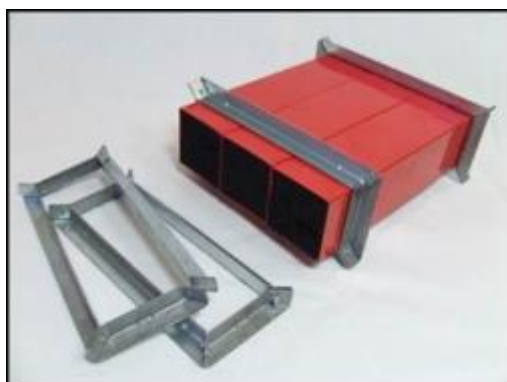

De IBMO Brandwerende Box biedt een uitstekende oplossing wanneer er kabels brandvrij door een flexibele, betonnen, gemetselde of gipsblokken wand of vloer gevoerd moet worden. De boxen zijn in ronde en in vierkante uitvoering leverbaar.

De brandwerende box bestaat uit een gecoat stalen frame. Aan de binnenkant bevindt zich een uitzetbaar band dat in geval van brand snel opschuimt. Hierdoor sluit de box zich geheel en kunnen vuur en schadelijke gassen er niet meer door.

Door de gekerfde schuimpluggen die aan elk uiteinde van de doorvoer zitten is de box ook rookwerend.

De ronde en vierkante uitvoeringen zijn in de volgende maten leverbaar.

Art no.	Omschrijving	Maat in mm	Lengte in mm	uitvoering
Brandwerende Boxen				
BB 65	Brandwerende box 65	65x65	254	Vierkant
BB 102	Brandwerende box 102	102x102	254	Vierkant
BB 250	Brandwerende box 250	250x125	254	Rechthoek
BB 350	Brandwerende box 350	350x125	254	Rechthoek
BB 450	Brandwerende box 450	450x125	254	Rechthoek
BB 550	Brandwerende box 550	550x125	254	Rechthoek
BB 650	Brandwerende box 650	650x125	254	Rechthoek
BB 1100	Brandwerende box 1100	1100x125	254	Rechthoek
BBR 50	Branwerende box rond 50	Ø 50	254	Rond
BBR 102	Branwerende box rond 102	Ø 102	254	Rond

Getest voor alle soorten kabels, inclusief gebundelde telecom-kabels, tot 120 minuten brandwerend.

Doordat de box een deksel heeft kan deze simpel om bestaande kabels of leidingen geplaatst worden, wat goed van pas komt bij renovatie projecten.