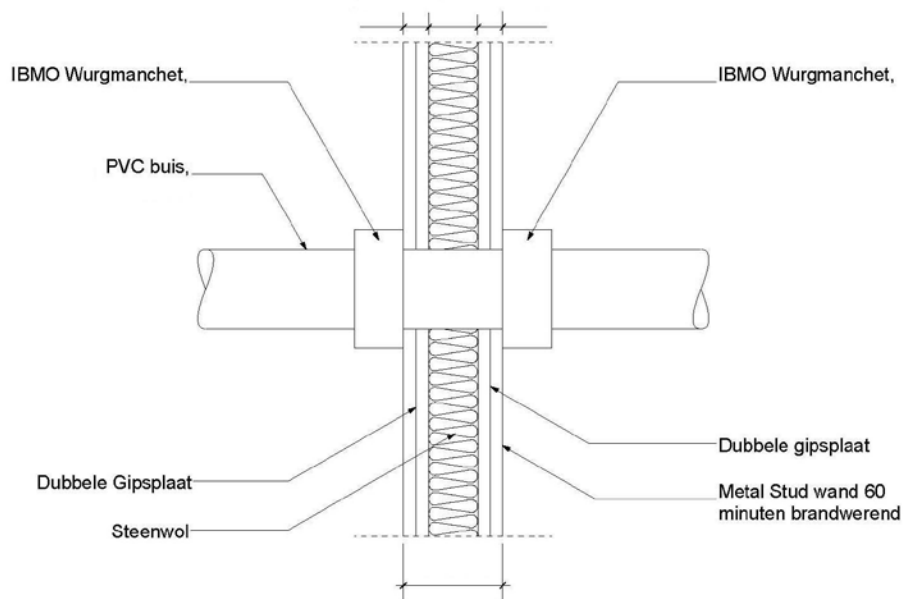

Functionaliteit: voor kunststof leidingen

Wurgmanchet type WM E

De wurgmanchet is de kant en klare oplossing zodra u met een kunststof leiding door een brandscheiding gaat.

Deze knijpt de kunststof leiding dicht in geval van brand en dicht de sparring af om rook c.q. brandoverslag te voorkomen. De wurgmanchet is geschikt voor zowel situaties door de wand of vloer en is met succes getest op **60, 90, 120** en zelfs **240 minuten** brandwerendheid. Getest volgens de Europese norm **NEN-EN 1366-3:2004 / 2009**.

Wurgmanchetten maatvoeringen

Type No.	Inwendige maat A	Uitwendige maat B	Uitwendige maat C	Hoogte maat D
WME 30	32	42	83	60
WME 40	42	53	93	60
WME 50	52	66	95	60
WME 56	57	71	98	60
WME 63	65	88	107	60
WME 75	77	99	115	60
WME 83	85	108	125	60
WME 90	92	112	145	60
WME 110	112	133	183	60
WME 125	127	159	210	60
WME 160	182	200	252	60
WME 200	202	240	292	60
WME 225	227	270	310	175
WME 250	252	297	350	200
WME 275	277	322	370	225
WME 300	302	347	390	225
WME 315	337	369	419	225