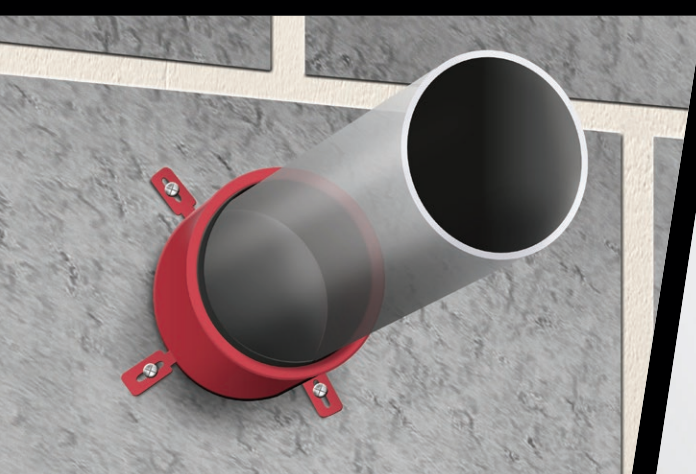

Wurg- manchetten

De kant-en-klare oplossing voor het doorvoeren van kunststof leidingen door een brandscheiding.

Brandwerend Wurgmanchet

Productomschrijving

De IBMO Brandwerende Wurgmanchet wordt toegepast om kunststof leidingen. In geval van brand knijpt de manchet de kunststof leiding dicht en wordt de doorslag van brand en verspreiding van rook voorkomen.

De wurgmanchet bestaat uit twee stalen delen die snel en eenvoudig geïnstalleerd kunnen worden op de wand of vloer door middel van een eenvoudig schuifslot systeem. Het grafietachtige materiaal aan de binnenzijde heeft een in geval van brand extreem sterk opschuimend karakter, hierdoor wordt de opening afgesloten en kan de brand- en rook zich niet verspreiden.

Toepassingsgebied

- Alle type brandwerende scheidingsconstructies:
 - Flexibele- en metalstud gipswanden vanaf 75mm
 - Cellen betonnen wanden
 - Houten wanden
 - Steenachtige en betonnen wanden en vloeren
- Getest en gecertificeerd voor vrijwel alle type kunststof leidingen van $\varnothing 32$ t/m $\varnothing 400$ mm; PVC-U, PVC-C, PE, LDPE, MDPE, HDPE, ABS, SAN+PVC, PP, PEX & meerlaagse leidingen, geluidsarme-, geïsoleerde metalen-, kunststof- en koperen leidingen.
- Getest en gecertificeerd voor kabel bundels en PVC, PE en PP pijp bundels met of zonder kabels erin.
- Wurgmanchetten kunnen worden geïnstalleerd met een overmaatse manchet rondom een kleinere leiding bij bijvoorbeeld buizen onder een hoek.
- Uitstekende geluidisolatie 52 DB RW
- Onder normale omstandigheden levensduur 30 jaar +
- Getest en goedgekeurd voor beluchte toepassingen
- Voor vloersituaties eenzijdig toepasbaar aan onder of bovenzijde van de vloer