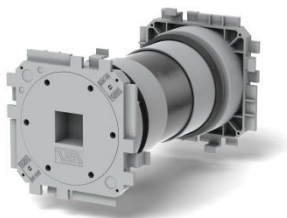

## BKD 90 kabel doorvoer

De behuizing is halogeenvrij en heeft een schroefdraad systeem. Deze wordt standaard geleverd met een drukbestendige blindkap. Uiteraard passen in de behuizing ook de drukafdichtingen.

De aansluiting tussen de pijp en behuizing is afgedicht met een drukbestendige- en bezande tape.

## BKD 90 eenzijdige behuizing

Voor eenzijdige aansluiting met een schroefdraadsysteem of drukafdichting .

**BKD 90-1Z**

## BKD 90 tweezijdige behuizing

Voor een tweezijdige aansluiting met een schroefdraad systeem of drukafdichting.

**BKD 90-1Z**

**BKD 90 eenzijdige behuizing onder een hoek van 45°**

Voor inbouw in bekisting inclusief stalen hoek profielen en bevestigingswig. Minimale wanddikte 250mm.