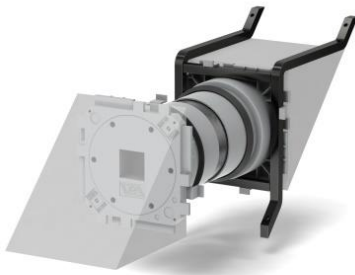

De aansluiting tussen de pijp en behuizing is afgedicht met een drukbestendige- en bezande tape.

## BKD 90 tweezijdige behuizing

Voor een tweezijdige aansluiting met een schroefdraad systeem of drukafdichting.

**BKD 90-1Z**

**BKD 90 eenzijdige behuizing onder een hoek van 45°**

Voor inbouw in bekisting inclusief stalen hoek profielen en bevestigingswig. Minimale wanddikte 250mm.

**BKS 90-1Z****BKD 90 tweezijdige behuizing onder een hoek van 45°**

Voor inbouw in bekisting inclusief stalen hoek profielen en bevestigingswig minimale wanddikte 250mm.

**BKD 90-2Z**

Op aanvraag leverbaar in 30° en 60° uitvoering

## BKD 90 systeem deksel voor behuizing en aluminium voorbouw flens

De BKD 90 en systeem deksel met pijpverbinding voor plug-in kabeldoorvoeren of met optionele sokverbinding voor flexibele kabeldoorvoeren