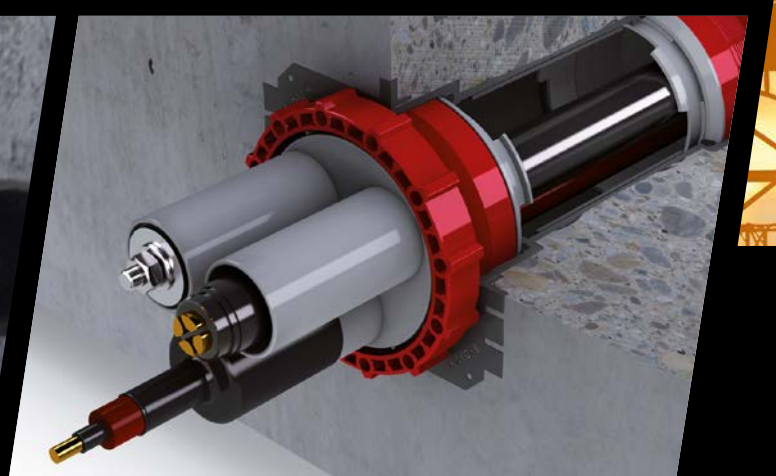

# BKD systeem 90

Universele doorvoermogelijkheden  
voor kabel en buis.

## Klik Systeem BKD 90

- Universele doorvoermogelijkheden voor kabel en buis.
- Afdichting door middel van krimpkous en rubbertechnieken.
- Onmiddellijk gas en waterdicht.
- Milieu vriendelijk en bestand tegen eventuele chemicaliën.

## BKD 90 kabel doorvoer

De behuizing is halogeenvrij en heeft een schroefdraad systeem. Deze wordt standaard geleverd met een drukbestendige blindkap. Uiteraard passen in de behuizing ook de drukafdichtingen.

De aansluiting tussen de pijp en behuizing is afgedicht met een drukbestendige- en bezande tape.