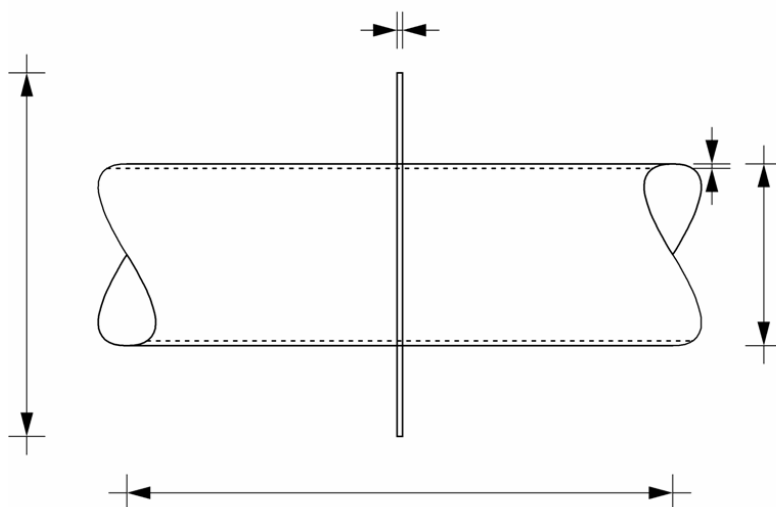

PVC fixatiekraag

De PVC fixatiekragen kunnen eenvoudig om de buis heen geschoven worden.

Fixatiekragen voor PVC buizen

Art. no.	Maatvoeringen mm	Maatvoeringen Uitwendig
FX Ø 32-50	32-50	16.6 x 16.6 cm
FX Ø 75	75	16.6 x 16.6 cm
FX Ø 110	110	20 x 20 cm
FX Ø 125	125	20 x 20 cm
FX Ø 160	160	25 x 25 cm
FX Ø 200	200	33 x 33 cm
FX Ø 250	250	40 x 40 cm
FX Ø 315	315	50 x 50 cm