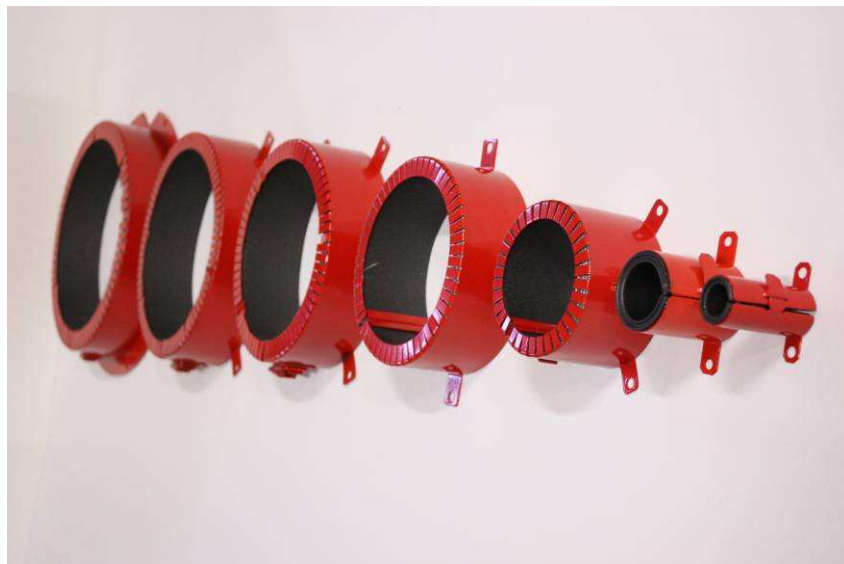

IBMO Wurgmanchet type WM E

De IBMO wurgmanchet is de kant en klare oplossing zodra u met een kunststof leiding door een brandscheiding gaat. Deze is getest voor zowel situaties door de wand of vloer. En zijn met succes getest op **90, 120** en zelfs **240 minuten** brandwerendheid. Onder andere classificatienr.: 2009-Efectis-R0063 volgens EN 13501-2:2003. Testmethode EN 1366-3:2004. Classificatie en of testrapporten op aanvraag.

Wurgmanchet is verkrijgbaar in 16mm tot maximaal 532mm inwendig.

IBMO Wurgmanchetten maatvoeringen

Manchetten maat	Inwendige maat A	Uitwendige maat B	Uitwendige maat C	Hoogte D
WM E 16	18mm	28mm	70mm	60mm
WM E 30	32mm	42mm	83mm	60mm
WM E 40	42mm	53mm	93mm	60mm
WM E 50	52mm	66mm	95mm	60mm
WM E 56	57mm	71mm	98mm	60mm
WM E 63	65mm	88mm	107mm	60mm
WM E 75	77mm	99mm	115mm	60mm
WM E 83	85mm	108mm	125mm	60mm
WM E 90	92mm	112mm	145mm	60mm
WM E 110	112mm	133mm	183mm	60mm
WM E 125	127mm	159mm	210mm	60mm
WM E 140	142mm	176mm	225mm	60mm
WM E 160	162mm	200mm	252mm	60mm
WM E 180	182mm	223mm	274mm	60mm
WM E 200	202mm	240mm	292mm	60mm
WM E 225	227mm	265mm	315mm	60mm
WM E 250	252mm	297mm	350mm	60mm
WM E 315	317mm	369mm	419mm	125mm
WM E 335	337mm	389mm	439mm	125mm
WM E 355	357mm	409mm	459mm	125mm
WM E 400	402mm	454mm	504mm	125mm
WM E 450	452mm	504mm	554mm	125mm
WM E 500	502mm	554mm	604mm	125mm
WM E 530	532mm	584mm	634mm	125mm