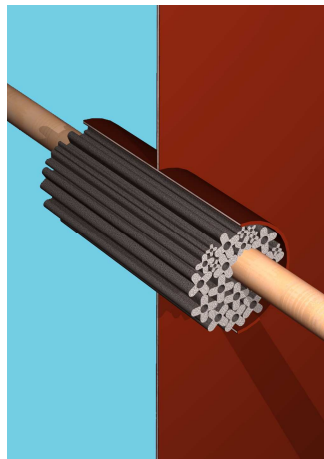

IBMO Multiple Profile System

Het MPS-systeem, dat voornamelijk geschikt is voor het brandvertragend afdichten van kabels en off-centre buizen, is gepatenteerd. Het is een weer- en waterbestendig product.

De profielen, welke halogeenvrij zijn, zijn verkrijgbaar in twee uitvoeringen; het **klaver-** en **sterprofiel**. Door de expanderende werking bij brand wordt een brandvertragende doorvoering gecreëerd voor binnen en buiteninstallaties.

Types:

Klaverprofiel: Uitermate geschikt voor het afdichten van buizen.

Maten: 1000mm x 15mm (artikelnr.: 006.R15)

1000mm x 25mm (artikelnr.: 006.R25)

Sterprofiel: Uitermate geschikt voor afdichten van kabels.

Maten : 1000mm x 26mm (artikelnr.: 006.26)

IBMO Multiple Profile System Installatiemethode

De af te dichten ruimte wordt zo goed mogelijk opgevuld met profielen.

Er dient op toe gezien te worden dat de door te voeren leidingen volledig ingesloten worden door profielen.