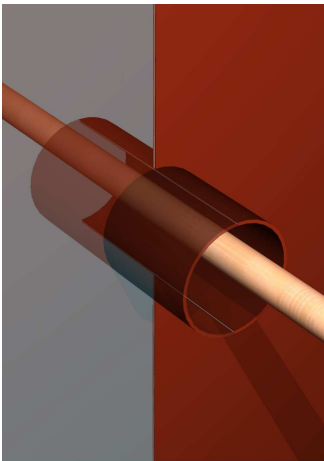

IBMO Multiple Profile System

Het MPS-systeem, dat voornamelijk geschikt is voor het brandvertragend afdichten van kabels en off-centre buizen, is gepatenteerd. Het is een weer- en waterbestendig product.

De profielen, welke halogeenvrij zijn, zijn verkrijgbaar in twee uitvoeringen; het **klaver-** en **sterprofiel**. Door de expanderende werking bij brand wordt een brandvertragende doorvoering gecreëerd voor binnen en buiteninstallaties.

Types:

Klaverprofiel: Uitermate geschikt voor het afdichten van buizen.

Maten: 1000mm x 15mm (artikelnr.: 006.R15)

1000mm x 25mm (artikelnr.: 006.R25)

Sterprofiel: Uitermate geschikt voor afdichten van kabels.

Maten : 1000mm x 26mm (artikelnr.: 006.26)

IBMO Multiple Profile System Installatiemethode

De af te dichten ruimte wordt zo goed mogelijk opgevuld met profielen.

Er dient op toe gezien te worden dat de door te voeren leidingen volledig ingesloten worden door profielen.