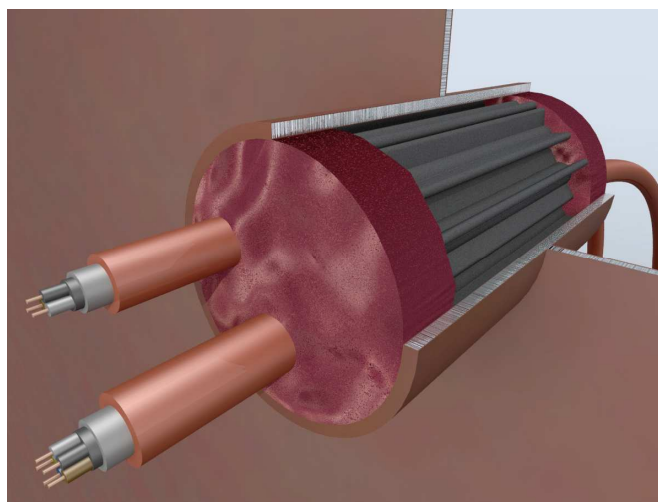

IBMO Multiple Profile System

Het MPS-systeem, dat voornamelijk geschikt is voor het brandvertragend afdichten van kabels en off-centre buizen, is gepatenteerd. Het is een weer- en waterbestendig product.

De profielen, welke halogeenvrij zijn, zijn verkrijgbaar in twee uitvoeringen; het **klaver-** en **sterprofiel**. Door de expanderende werking bij brand wordt een brandvertragende doorvoering gecreëerd voor binnen en buiteninstallaties.

Types:

Klaverprofiel: Uitermate geschikt voor het afdichten van buizen.

Maten: 1000mm x 15mm (artikelnr.: 006.R15)

1000mm x 25mm (artikelnr.: 006.R25)

Sterprofiel: Uitermate geschikt voor afdichten van kabels.

Maten : 1000mm x 26mm (artikelnr.: 006.26)

IBMO Multiple Profile System Installatiemethode

De af te dichten ruimte wordt zo goed mogelijk opgevuld met profielen.

Er dient op toe gezien te worden dat de door te voeren leidingen volledig ingesloten worden door profielen.