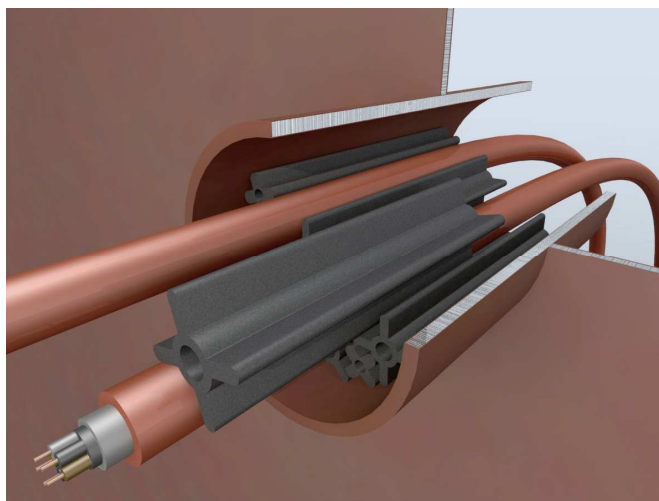

IBMO Multiple Profile System

Het MPS-systeem, dat voornamelijk geschikt is voor het brandvertragend afdichten van kabels en off-centre buizen, is gepatenteerd. Het is een weer- en waterbestendig product.

De profielen, welke halogeenvrij zijn, zijn verkrijgbaar in twee uitvoeringen; het **klaver-** en **sterprofiel**. Door de expanderende werking bij brand wordt een brandvertragende doorvoering gecreëerd voor binnen en buiteninstallaties.

Types:

Klaverprofiel: Uitermate geschikt voor het afdichten van buizen.

Maten: 1000mm x 15mm (artikelnr.: 006.R15)

1000mm x 25mm (artikelnr.: 006.R25)

Sterprofiel: Uitermate geschikt voor afdichten van kabels.

Maten : 1000mm x 26mm (artikelnr.: 006.26)

IBMO Multiple Profile System Installatiemethode

De af te dichten ruimte wordt zo goed mogelijk opgevuld met profielen.

Er dient op toe gezien te worden dat de door te voeren leidingen volledig ingesloten worden door profielen.