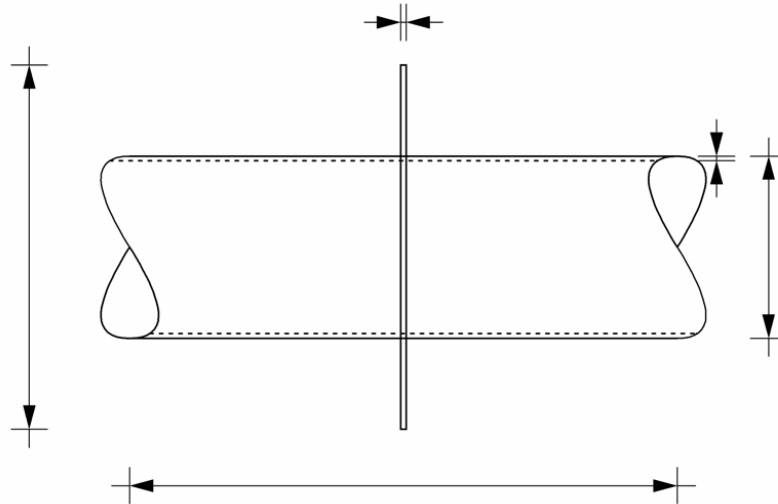

IBMO Fixatiekragen

Maatvoeringen	Maatvoering uitwendig
32 - 50	16,6 x 16,6 cm
75	16,6 x 16,6 cm
110	20 x 20 cm
125	20 x 20 cm
160	25 x 25 cm
200	33 x 33 cm
250	40 x 40 cm
315	50 x 50 cm

Op aanvraag ook te krijgen in staal en/of RVS.

Maten IBMO Flexibele Fixatiekraag

Artikelnummer	Omschrijving	Bereik (mm)
FF 40	IBMO Flexibele Fixatiekraag DN 40	48 – 55
FF 50	IBMO Flexibele Fixatiekraag DN 50	60 – 69
FF 65	IBMO Flexibele Fixatiekraag DN 65	71 – 82
FF 100	IBMO Flexibele Fixatiekraag DN 100	105 – 121
FF 125	IBMO Flexibele Fixatiekraag DN 125	120 – 140
FF 150	IBMO Flexibele Fixatiekraag DN 150	154 – 179
FF 175	IBMO Flexibele Fixatiekraag DN 175	195 - 224

EPDM rubber met slangenklemmen van aluminium voorzien van een zinklaag.